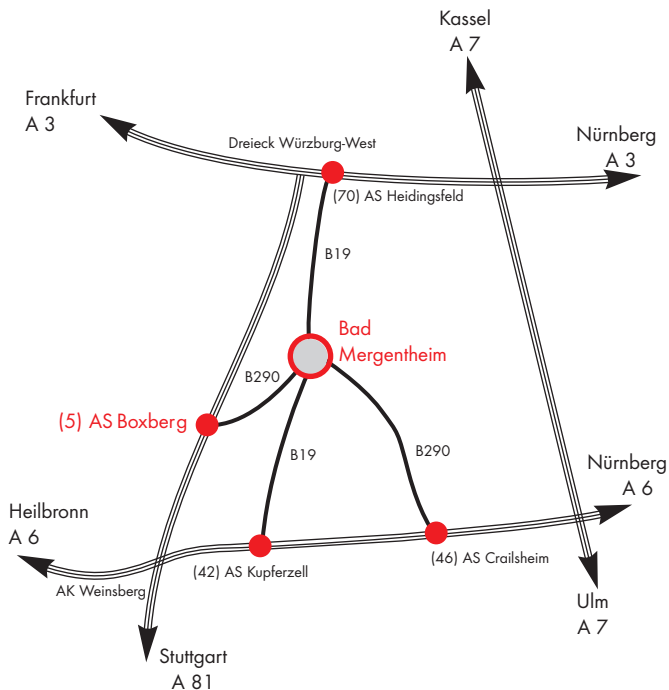

ANFAHRTS-BESCHREIBUNG

INDUSTRIEPARK WÜRTH

Würth Industrie Service GmbH & Co. KG

Industriepark Würth, Drillberg

97980 Bad Mergentheim

T +49 7931 91-0

F +49 7931 91-4000

www.wuerth-industrie.com

info@wuerth-industrie.com

Sollten Sie ein Navigationssystem verwenden, geben Sie bitte unter Straße „Industriepark Würth“ ein.

Bitte folgen Sie vor Ort den weißen  Hinweisschildern „Industriepark Würth“.

Legende:

⊙ Kreisverkehr

● Kreuzung

● Autobahn-Anschlussstelle